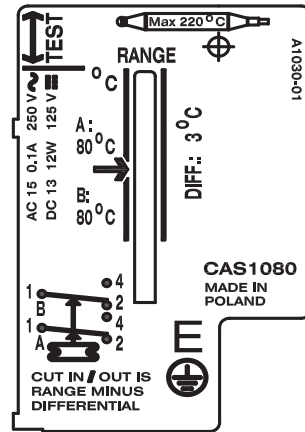

Installation guide

2-step thermostat Type CAS 1080

060R9326

DANFOSS
A60-1118.10

DANFOSS
A60-1119.10

T_2 max. 220 °C

T_1 min. -25 °C
 T_1 max. 70 °C

060R9326

G3/4A

200

DANFOSS
A60-1120.10

Danfoss
60-1121.16

Danfoss
60-1415.10