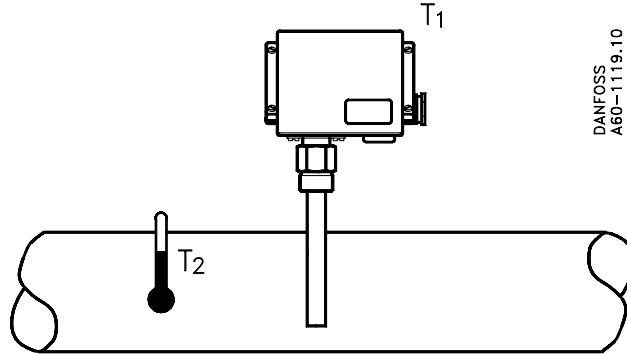

Installation guide

2-step thermostat Type CAS 1080

060R9326

DANFOSS
A60-1118.10

DANFOSS
A60-1119.10

T_2 max. 220 °C

T_1 min. -25 °C
 T_1 max. 70 °C

060R9326