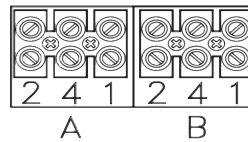

Installation guide

2-step thermostat Type CAS 1080

060R9326

DANFOSS
A60-1118.10

DANFOSS
A60-1119.10

T_2 max. 220 °C

T_1 min. -25 °C
 T_1 max. 70 °C

060R9326

G3/4A

200

DANFOSS
A60-1120.10

Danfoss
60-1121.16

Danfoss
60-1415.10