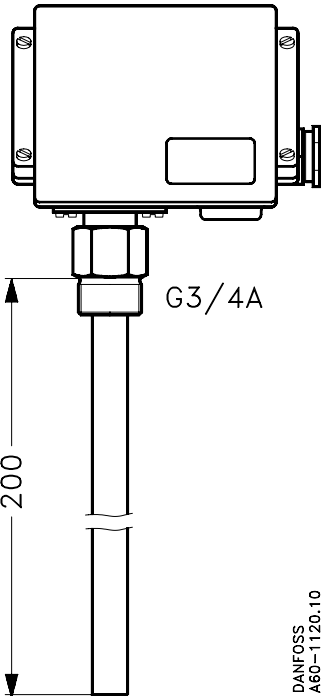

Installation guide

2-step thermostat Type CAS 1080

060R9326

DANFOSS
A60-1118.10

DANFOSS
A60-1119.10

T_2 max. 220 °C

T_1 min. -25 °C
 T_1 max. 70 °C

060R9326

G3/4A

200

DANFOSS
A60-1120.10

Danfoss
60-1121.16

Danfoss
60-1415.10