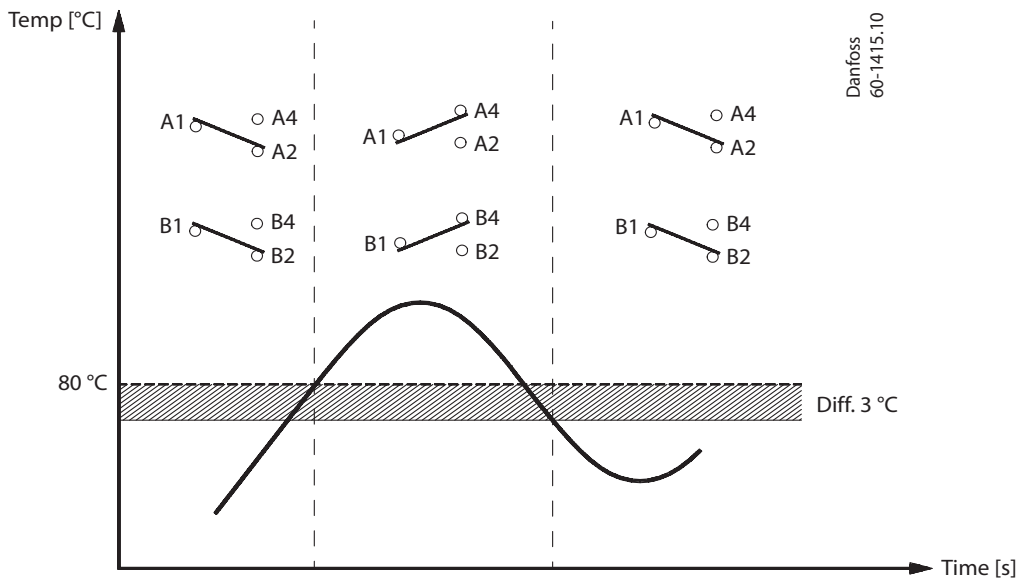

Danfoss
60-1121.16